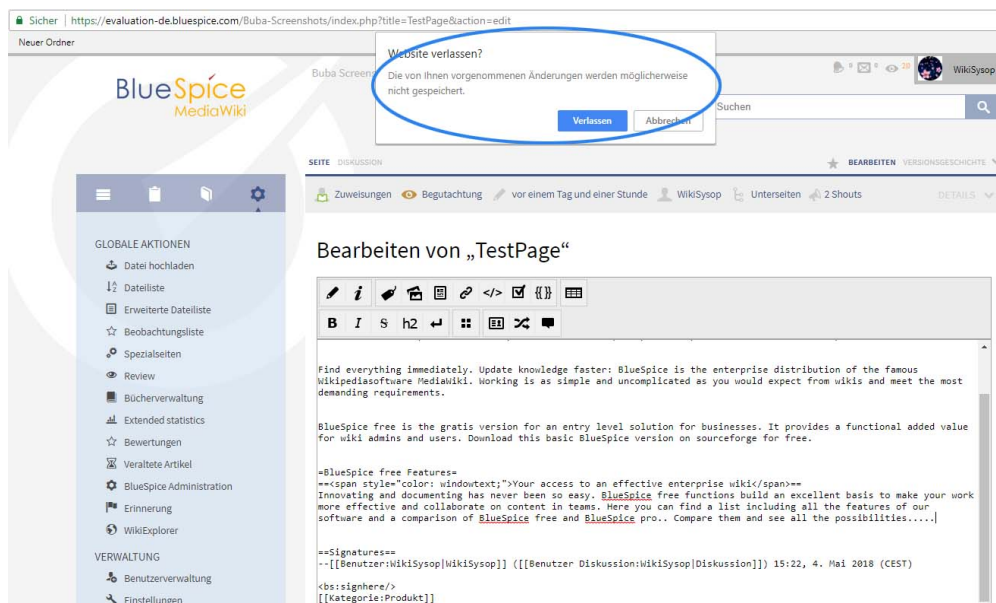

Und das nächste Mal, wenn Sie Ihren Artikel verlassen ohne zu speichern:

Weitere Funktionen

Die Wiederherstellungsversionen werden für den Benutzer gespeichert und stehen nur diesem Benutzer zur Verfügung. Sie werden jedoch nicht gelöscht, wenn er sich abmeldet, sondern stehen bei einer erneuten Anmeldung des Benutzers zur Verfügung. Das Problem ist, dass der Bearbeitungskonflikt hier öfter auftritt: Wenn die Seite von einem anderen Autor bearbeitet wurde, wird dies in der StateBar angezeigt, um andere Autoren darüber zu informieren.

Tipps für die Arbeit mit SaferEdit

SafeEdit ist nützlich, wenn Sie das Eingabefeld versehentlich geschlossen oder verlassen haben. Wenn Sie dagegen eine Seite zum ersten Mal öffnen und alte Recovery-Versionen finden, können Sie diese in der Regel einfach löschen.

Wenn die Seite jedoch absichtlich verlassen wird, d.h. Sie haben die Seite gespeichert oder auf "Abbrechen" geklickt, dann werden die vorhandenen Recovery-Versionen gelöscht und stehen nicht zur Verfügung. Im Übrigen kann MagicWord zum Ausschalten der Speicherung verwendet werden.

Siehe auch

Unsere [Referenz-Seite](#).

Die Statusleiste bezieht sich in BlueSpice direkt auf den jeweiligen Artikel und gibt Auskunft über Autor, Datum der letzten Bearbeitung und mehr.

Ein "Magic Word" ist eine Art Zeichenkette. MediaWiki verbindet diese mit einem Ausgabewert oder einer Funktion, etwa Zeitangaben, Webseiten-Informationen oder Seitennamen.