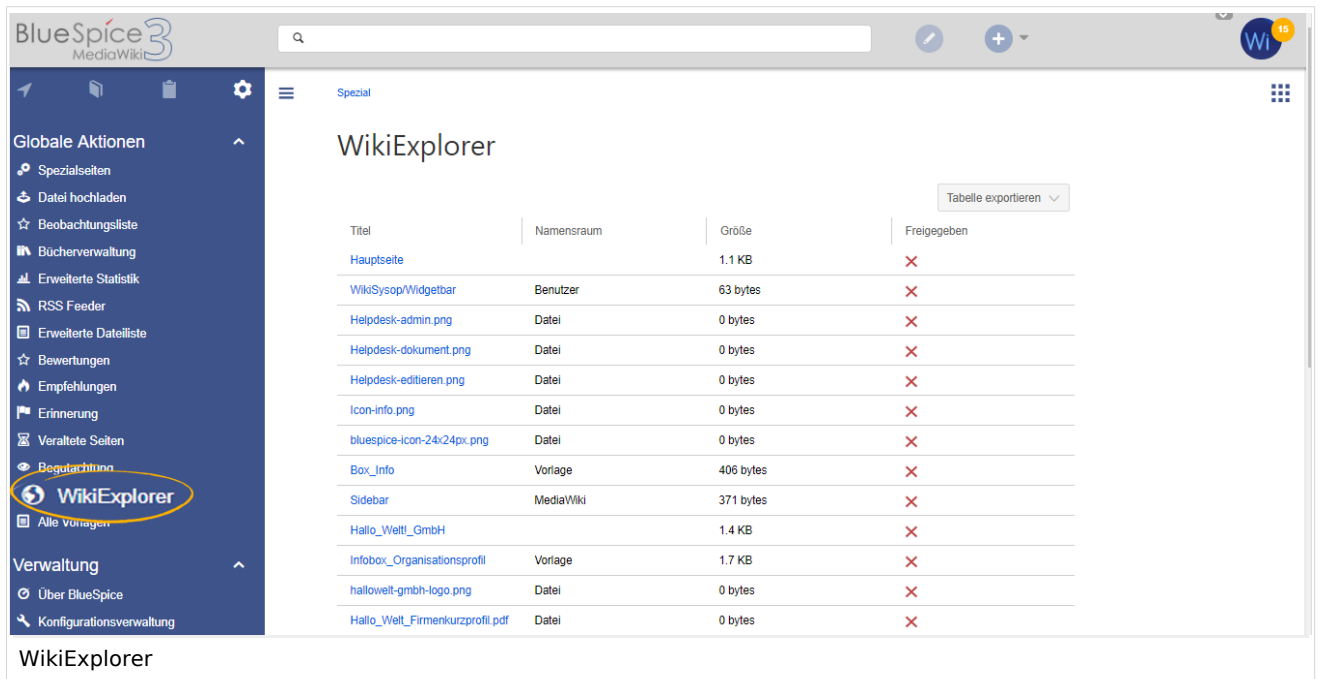

## Handbuch:Erweiterung/BlueSpiceWikiExplorer

Eine [freigegebene Version](#) dieser Seite, [freigegeben](#) am *23. Juli 2020*, basiert auf dieser Version.

**WikiExplorer** bietet eine spezielle Seite mit einer Artikelliste, die gefiltert und sortiert werden kann. Die Spezialseite *Spezial:WikiExplorer* ist über das Navigationsmenü [Globale Aktionen](#) aufrufbar.

### Inhaltsverzeichnis

<a href="#">1 Sortierkriterien</a>	<a href="#">2</a>
<a href="#">2 Filter</a>	<a href="#">2</a>
<a href="#">3 Verwandte Themen</a>	<a href="#">4</a>

## Sortierkriterien

Die anzuzeigenden Sortierkriterien und Spalten können durch Klicken auf das Pfeilsymbol in der Kopfzeile einer beliebigen Spalte der Liste geändert werden. Wählen Sie dort im Menü "Spalten" weitere Spalten aus, die Sie anzeigen wollen. Durch Klicken auf die Überschrift einer Spalte (nicht auf den Pfeil) werden die Werte für diese Spalte sortiert. Das Ändern der Sortierreihenfolge (aufsteigend, absteigend) kann durch mehrmaliges Klicken auf die Überschrift erfolgen.