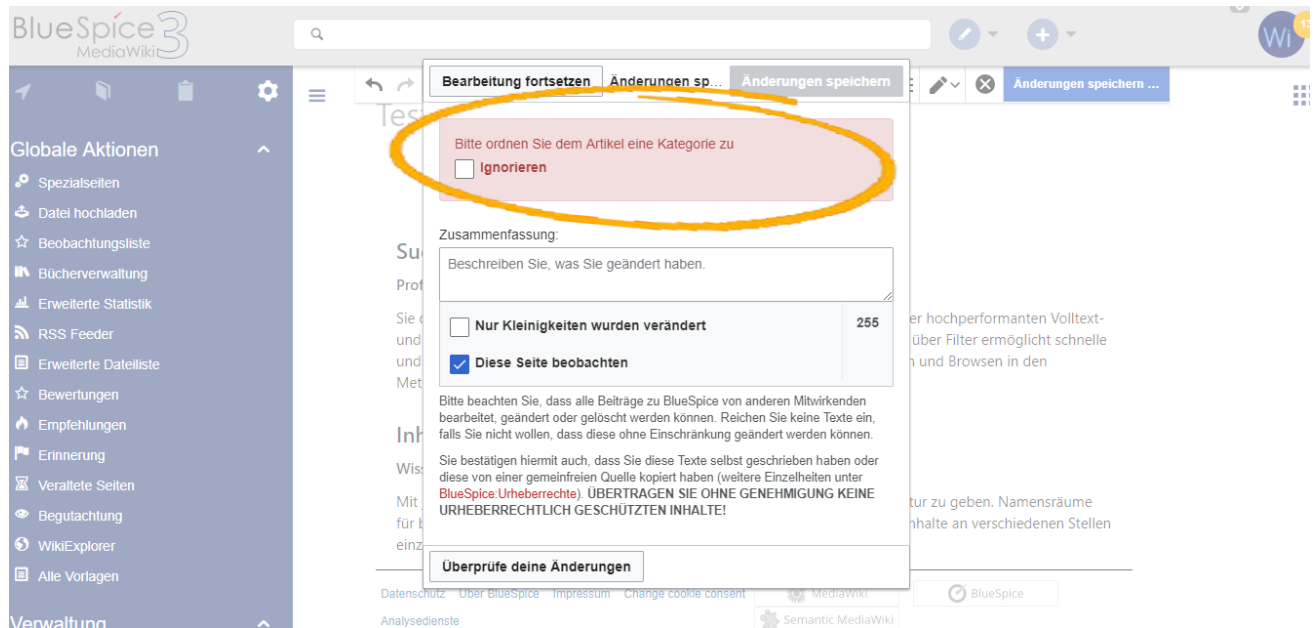

## CategoryCheck2.png

- Datei
- Dateiversionen
- Dateiverwendung
- Metadaten
