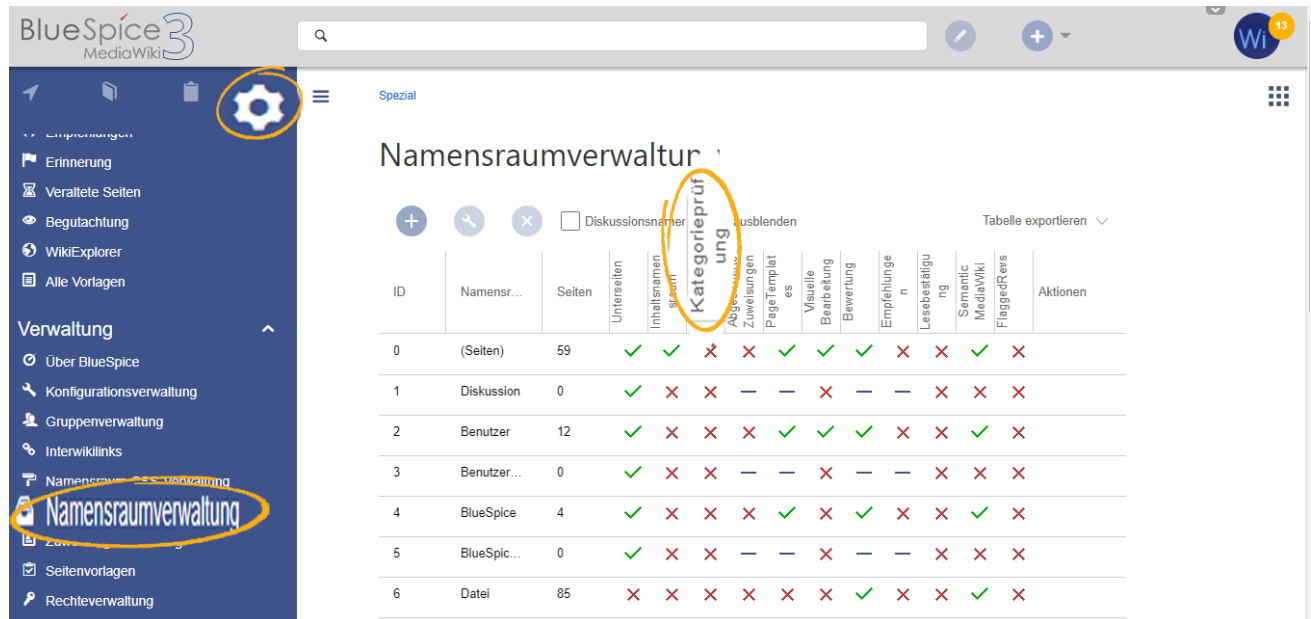

CategoryCheck1.png

- Datei
- Dateiversionen
- Dateiverwendung
- Metadaten
